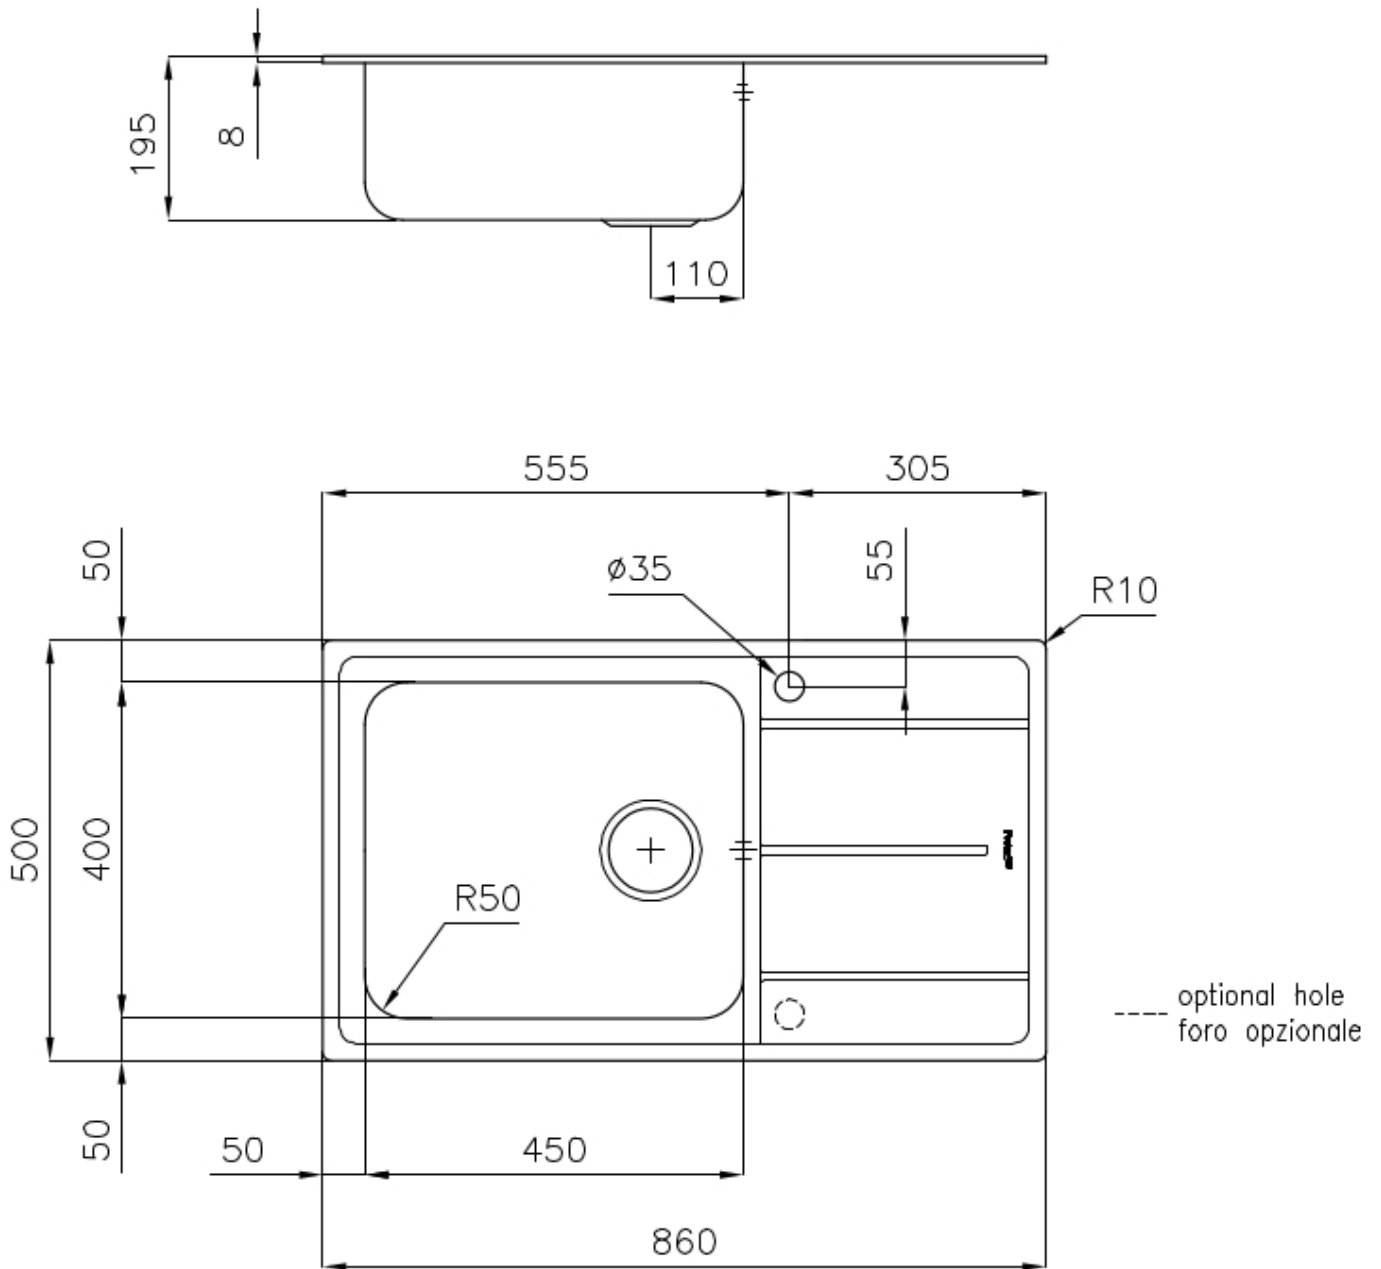

TECNISCHE DATEN